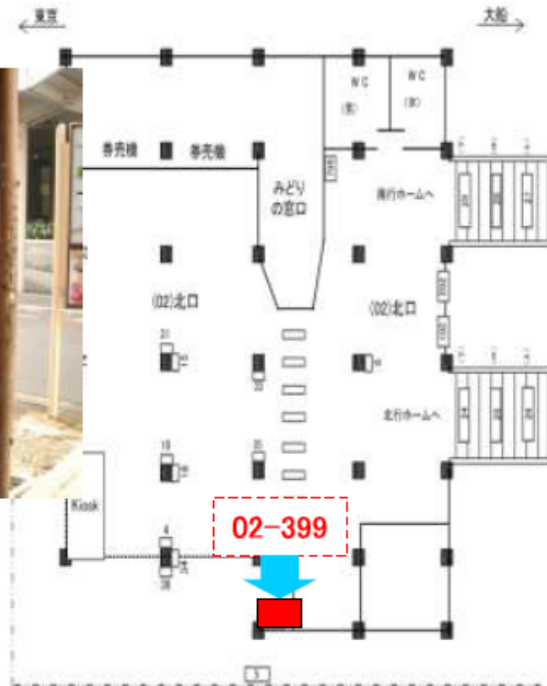

JR駅周辺案内図広告【 浜松町駅／橋上本屋口、北口 】 2箇所

北口 02-399

橋上本屋口 01-399

↑こちらが北口です。

↑こちらが橋上本屋口(南口)です。