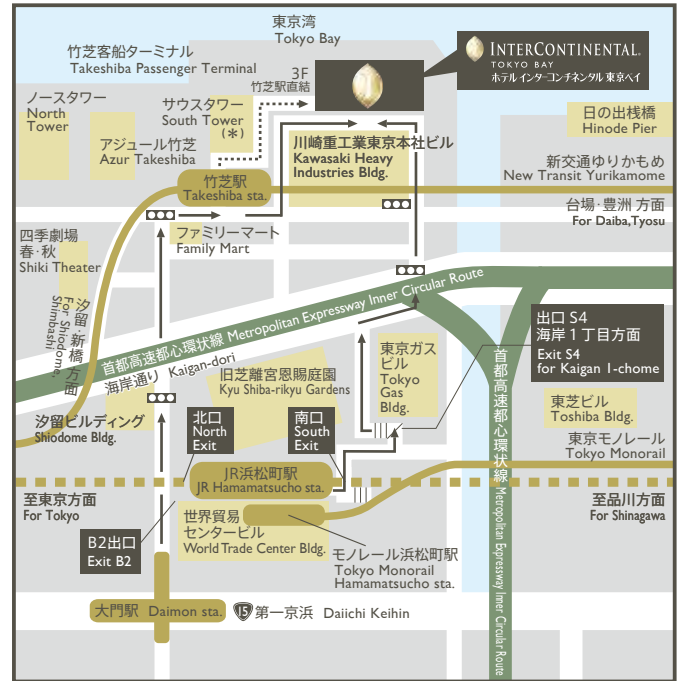

ロケーションマップ (お車でのご案内)
Location Map

首都高速都心環状線「芝公園出入口」・「汐留出入口」5分 / 「羽田空港」20分 / 「成田空港」70分
5 minutes from Shiba Koen or Shiodome Exit on Metropolitan Expressway Inner Circular Route; 20 minutes from Haneda Airport; 70 minutes (by limousine bus) from Narita Airport.

ロケーションマップ (電車のご案内)
Location Map

- 新交通ゆりかもめ …… 竹芝駅直結
Direct access from Takeshiba Station on New Transit Yurikamome
- 都営大江戸線/浅草線 …… 大門駅 B2 出口徒歩10分
10 minutes walk from Exit B2 of Daimon Station on Oedo/Asakusa Subway Lines.
- 山手線/京浜東北線/モノレール… 浜松町駅徒歩8分
8 minutes walk from Hamamatsucho Station on Yamanote/Keihin-tohoku/Tokyo Monorail Lines

* 郵便局およびATMはサウスタワー3Fにございます。
There are a post office and the ATM in the third floor of the South Tower.
* アクアグラツィエ 東京ベイ サウスタワー1店はサウスタワー13Fにございます。
There is the Acqua Grazie Tokyo Bay South Tower shop in the 13th floor of the South Tower.