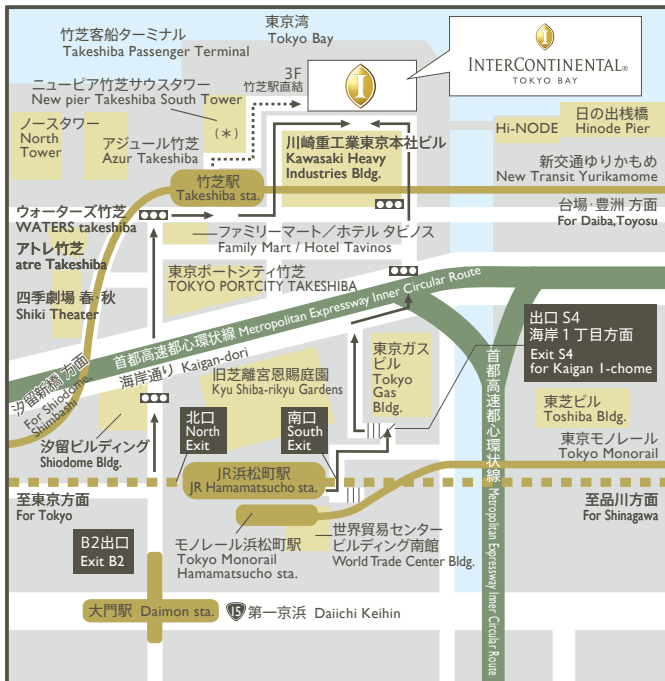

# ロケーションマップ 〈電車でのご案内〉 Location Map

■ 新交通ゆりかもめ … 竹芝駅直結

Direct access from Takeshiba Station on New Transit Yurikamome Line

■ 都営大江戸線/浅草線 … 大門駅 B2出口徒歩10分

10 minute walk from Exit B2 of Daimon Station on Oedo/Asakusa Subway Lines.

■ 山手線/京浜東北線/モノレール … 浜松町駅徒歩8分

8 minute walk from Hamamatsucho Station on Yamanote/Keihinohoku/Tokyo Monorail Lines

\* 郵便局、ATMおよびファミリーマート(日曜・祝日は定休日)はニューピア竹芝サウスタワー 3Fにあります。

There is a post office, ATM and Family Mart convenience store (Non-Business Days : Sundays and Public Holidays) located on the third floor of New pier Takeshiba South Tower.

\* デスティニーライン 東京ベイはニューピア竹芝サウスタワー13Fにあります。

DESTINY Line TOKYO BAY is located on the 13th floor of the New pier Takeshiba South Tower.